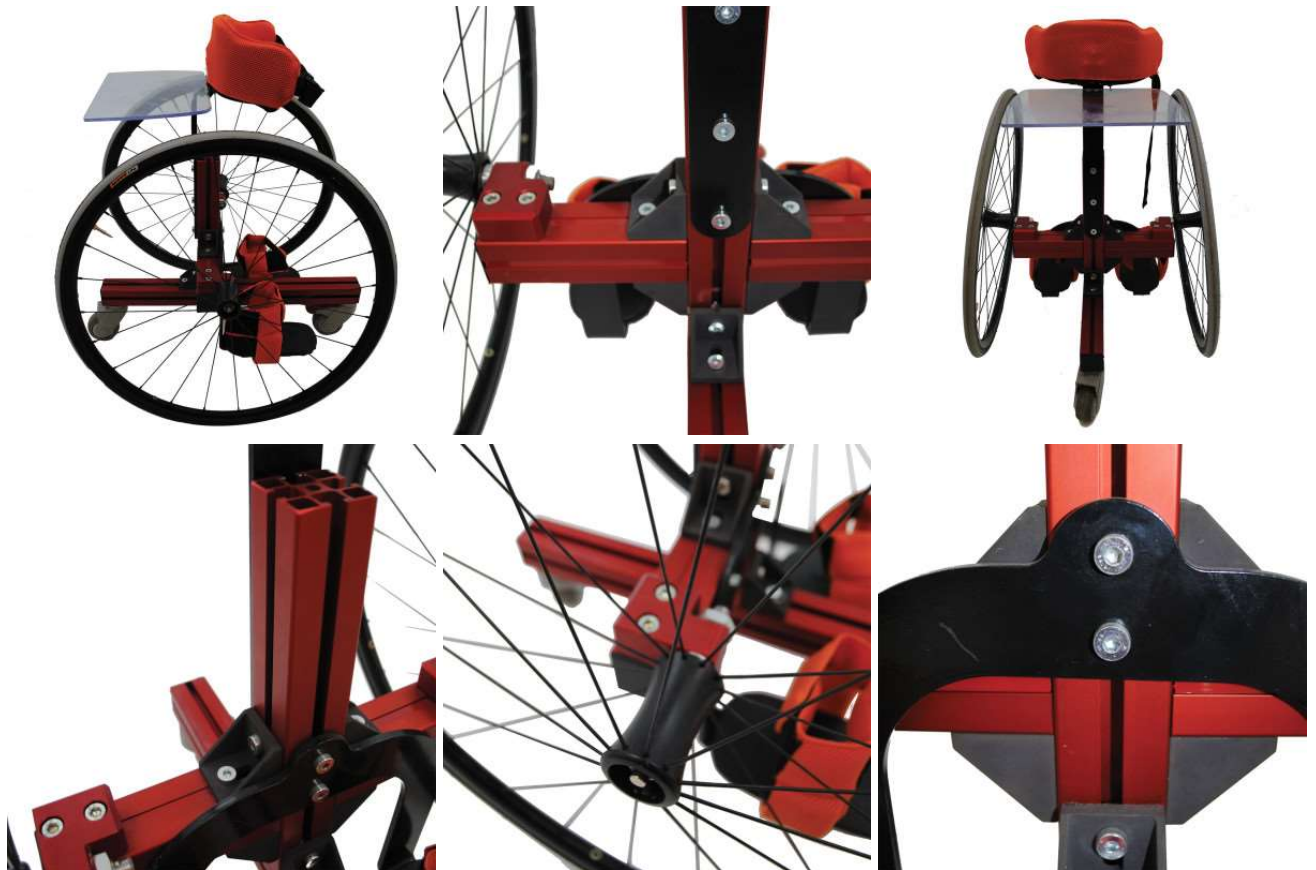

TOMMY RUN

Categoria:

Tommy è un deambulatore stabilizzatore che permette al bambino di mantenere la posizione eretta assistita e di muoversi in autonomia. Nasce per l'utilizzo in abbinamento ai tutori Salera. Consente la deambulazione e l'esplorazione dell'ambiente nonostante le difficoltà che la tutorizzazione può determinare in tal senso.

GALLERIA IMMAGINI

DESCRIZIONE PRODOTTO

Leggerezza e scorrevolezza

Ergonomico ed altamente manovrabile, si regola sull'utilizzatore. L'idea alla base di Tommy è quella di sviluppare un prodotto **altamente scorrevole e leggerissimo** grazie all'utilizzo di ruote ultra light ed un telaio in profili di alluminio.

Differenti misure

Disponibile in tre misure per adattarsi alle esigenze e alla crescita dell'utilizzatore.

Accessori disponibili

Possibilità di inserire un supporto ginocchia multiregolabile per ottenere un miglior posizionamento dell'utente. Inoltre è disponibile un sistema di elettrificazione che permette l'utilizzo di Tommy Run tramite joystick.

DATI TECNICI

DATI TECNICI			
	MISURA 1	MISURA 2	MISURA 3
DIAMETRO RUOTE GRANDI	24"	28"	32"
ALTEZZA MIN. UTILIZZATORE	55 cm	80 cm	80 cm
ALTEZZA MAX. UTILIZZATORE	90 cm	120 cm	150 cm
ALTEZZA MAX. FASCIA DI FISSAGGIO	65 cm	84 cm	97 cm
CORSA FASCIA DI FISSAGGIO	14 cm	14 cm	21 cm
CORSA PEDANE	8 cm	8 cm	8 cm
ALTEZZA MIN. PEDANE DA TERRA	3,5 cm	3,5 cm	3,5 cm
LARGHEZZA TOTALE	50 cm	60 cm	65 cm
LUNGHEZZA TOTALE	58 cm	70 cm	70 cm
LARGHEZZA ANTIRIBALTAMENTO	42 cm	50 cm	50 cm
ALTEZZA PIANTONE	31 cm	56 cm	56 cm
LARGHEZZA ATTACCO RUOTA	15 cm	21 cm	21 cm
PORTATA MAX	50 kg	50 kg	50 kg